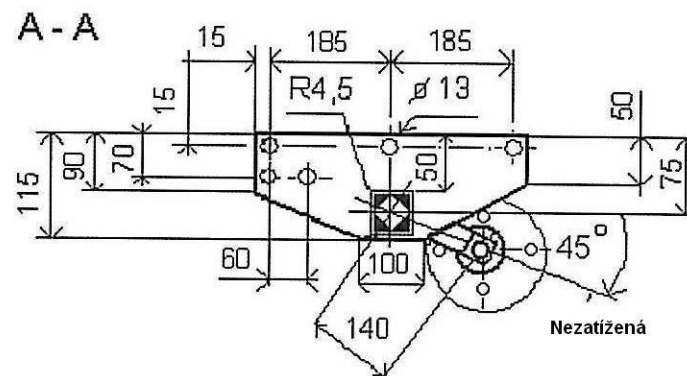

Náprava E5 nebrzděná - Nosnost 750 kg  
Pro překližkové přívěsy MS 00 - MS 06

Rozteč	Rozměr a	Rozměr c
1095	1090	1435
1255	1250	1595
1455	1450	1795

Nosnost 750 kg  
Náboj 4/100-M12x1.5

Výrobce:  
Maro Kralovice s.r.o.