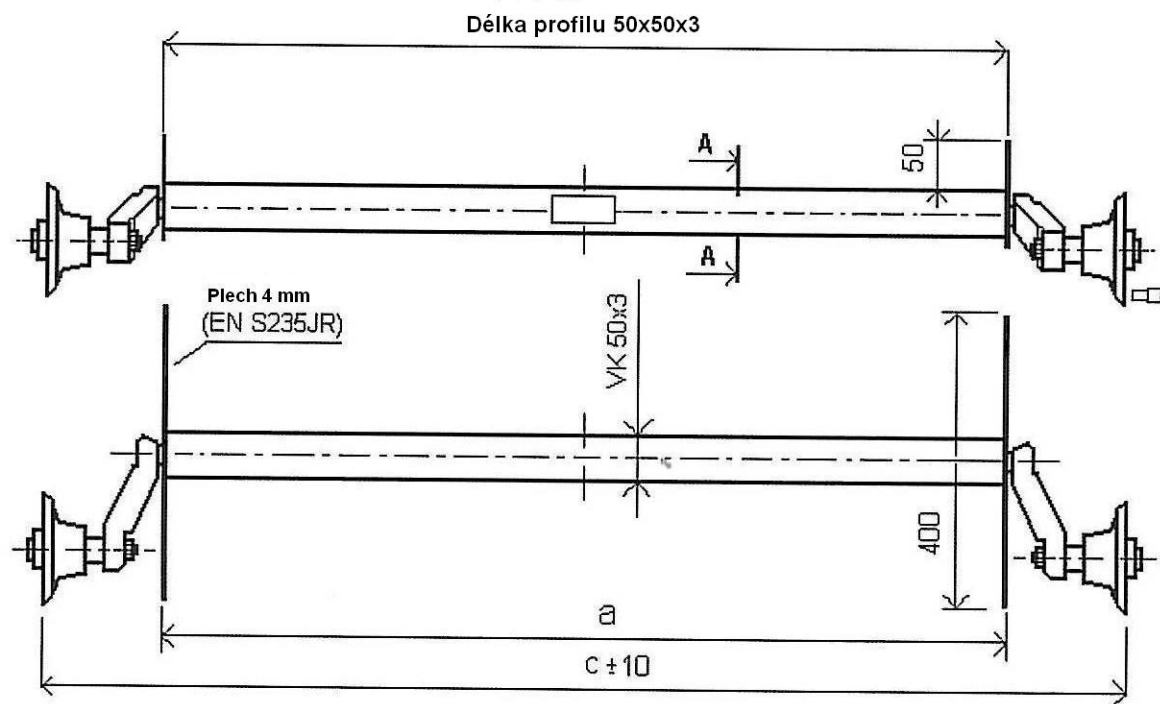

Náprava E5 nebrzděná - Nosnost 750 kg  
Pro překližkové přívěsy MS 00 - MS 06

Rozteč	Rozměr a	Rozměr c
1095	1090	1435
1255	1250	1595
1455	1450	1795

Nosnost 750 kg  
Náboj 4/100-M12x1.5

Výrobce:  
Maro Kralovice s.r.o.