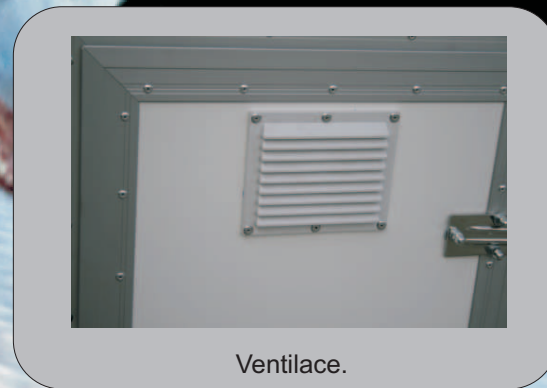

Nerezový zámek dveří.

Ventilace.