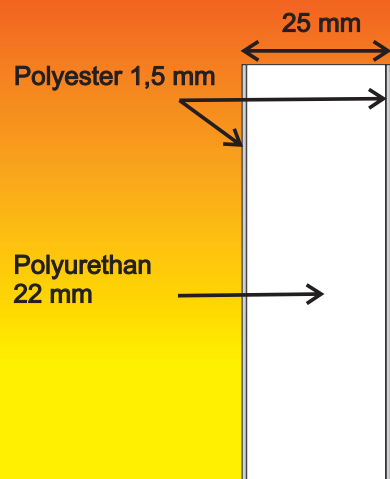

Přívěsy pro přepravu psů

THERMO
Grand

Izolační stěnové panely

Izolační sendvičové panely

Izolační panely

Model **Doghouse THERMO** *Grand*

Model -č .	2800/0	2801/0	2802/0	2803/0	2804/0	2805/0
Ložná pocha	1560*1110*750	1560*1110*750	2060*1110*750	2060*1110*750	2060*1260*750	2060*1260*750
Celková hmotnost				750		
Kola				13		